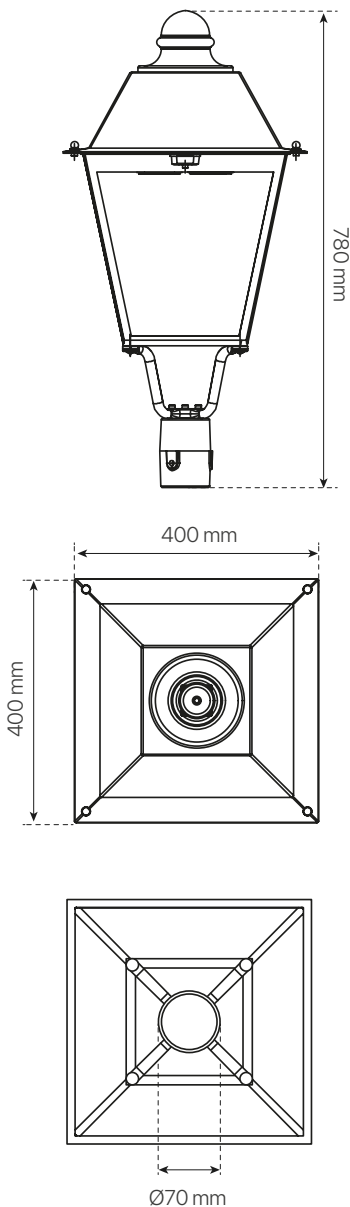

villa
ficha técnica
datasheet

ref. 5551588

Nombre / Name	Villa
Referencia / Reference	5551588
Materiales / Materials	Aluminio / Aluminum
Difusor / Diffuser	PC
Potencia / Power	40W
Temperatura de color / color temperature	2700K
Flujo luminoso / Lumens	5295lm
Dimable / Dimmable	Programada y ON-OFF
Ángulo de apertura / Beam angle	120°
Ángulo de inclinación / Inclination angle	-
IP	66
IK	08
F.P./P.F.	>0,95
UGR	-
IRC / CRI	72
Chip	PHILIPS Lumileds 3030
Driver	MEAN WELL XLG
Vida media (duración) / Average life	50.000h
Clase energética / Energy class	A+
Aislamiento eléctrico / Electrical isolation	Clase I / Class I
Colores / Colors	Negro / Black RAL 9017
Medida exterior / Product size	400mm x 400mm x 780mm
Protección contra Sobretensiones / surge protections	10kV
Tª (ambiente/trabajo) / Tª (enviroment/work)	-30°C ~ 55°C
Input	AC100 ~ 240V
Output	DC22~54V
Frecuencia / Frequency	50/60Hz
Peso / Weight	6,31kg
Certificados / Certificates	CE & RoHS
Garantía / Warranty	2 años / 2 years

villa

ficha técnica

datasheet

ref. 5551379

Potencias disponibles / Available powers:

40W • 2000K • 3305lm

40W • 2700K • 3889lm

40W • 4000K • 4083lm

60W • 2000K • 6529lm

60W • 2700K • 7811lm

60W • 4000K • 8065lm

- Disponibles más potencias, **consultar**.
- More powers available, **please ask us**.

Desglose de piezas / Breakdown of parts: